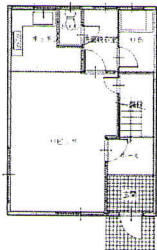

洋室のリフォーム

4.5畳のフローリング張り 56,000円
 6畳のフローリング張り 64,000円
 8畳のフローリング張り 72,000円
 6畳の壁ビニールクロス張り替え
 6畳洋室の全面リフォーム
 111,000円より

和室を洋室にリフォーム

畳をフローリング、天井・壁をビニールクロス仕上げに改装
 220,000円~

すまいのマルコウ特選不動産情報

東武東上線・坂戸駅 徒歩22分

価格1,100万円 鶴ヶ島市脚折6丁目

土地面積119.47m²

建物面積 74.59m²

軽量鉄骨2階建て・昭和55年(1980年)11月築

土地権利:所有権・地目:宅地・市街化区域/第二種中高層住居専

用地域建ぺい率60%容積率200%・取引態様:専任媒介

・有名住宅メーカーの建物です。L型システムキッチン平成22年に

リフォームしたのでキレイです。ぜひご覧ください。

すまいのマルコウホームページで他の物件のご案内もしています。 www.marukou.co.jp

お見積りは無料ですのでお気軽にお申し付けください。

お問合せ
 通話料無料

リフォーム 屋 に ハイマルコウ
 0120-82-8105